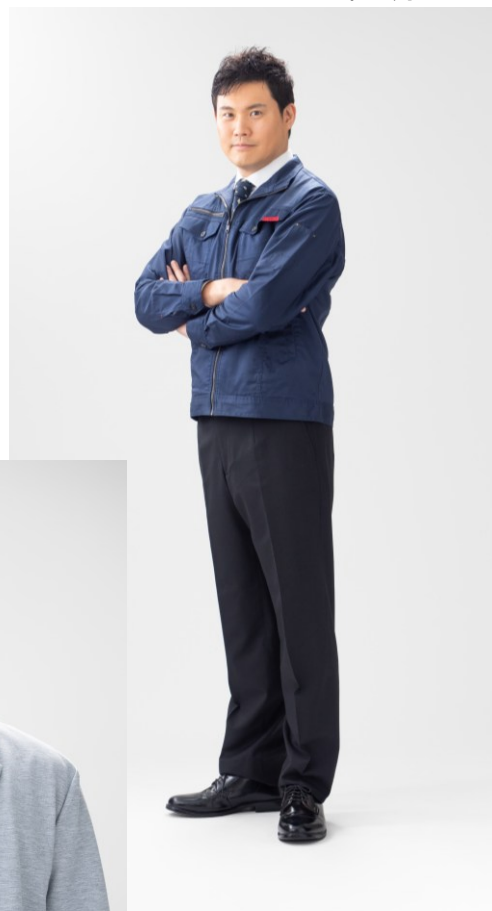

なかむら ふうた
中村 風太

出身地 埼玉県

身長	185 cm	B	100 cm	股下	85 cm
体重	96 kg	W	95 cm	頭囲	59cm
足	29 cm	H	98 cm	首回	43cm

特技 イラスト 料理 映像制作

資格 普通自動車免許

出演作品

1982年2月27日

テレビ
テレビ東京「孤独のグルメ」
TBS「報道の日 2022」
「東京全力少女」
「パーフェクトブルー」
「幸せの時間」大工
「So long!」スタッフ
「女優 麗子～炎のように～」ホテルマン
「オンナルール」
金プレ「黒の滑走路3」パイロット
「行列のできる法律相談所」
「ドリーム・プレス社」
「所さんの目がテン」
「さんま & SMAP! 美女と野獣のクリスマス SP」香取慎吾
「モーニングバード!」不祥事を起こした警官
「森田一義アワー 笑っていいとも!」
「突撃! アツとホーム」
「金曜プレミアム キテレッツ人生!」

映画
「映画妖怪人間ベム」警備員
「激情版エリートヤンキー三郎」親衛隊員
「富江」
「サソリ女囚701号」

舞台
「ロミオ & ジュリエット」新国立劇場 兵士/紳士
「ヴォツェック」新国立劇場 貧乏紳士
「コジ・ファン・トゥッテ」新国立劇場 森林警備隊員/カップル
「眠れる森の美女」新国立劇場 兵士
「アイーダ」新国立劇場 アイーダドレーノ/アルチェンリ

有限会社 希楽星

〒151-0061

東京都渋谷区初台1-38-10第2近江ビル

TEL 03-5358-0631

FAX 03-5358-0632

Web www.kira-boshi.com

Mail desk@kira-boshi.com